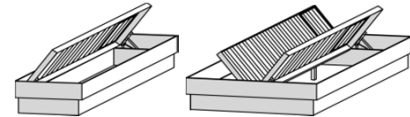

Standard

Materialstärke 19 mm

80-90-100-120-140-160-180-200
Betten

Betten mit hohem Kopfteil

Betten mit hohem Kopfteil und halbhohem Fußteil

80-90-100-120-140-160-180-200
mit Rollbettkasten

80-90-100-160-180-200
mit Springaufbeschlag

Umbaubetten

80 - 90 - 100

mit Rollbettkasten

80 - 90 - 100

mit Springaufbeschlag 80 - 90 - 100

Comfort

Bettkörper und Bettseiten 28 mm

Betten mit 4 Massivholzstollen

80-90-100-120-140-160-180-200
Betten

Betten mit hohem Kopfteil

Betten mit hohem Kopfteil und halbhohem Fußteil

80-90-100-120-140-160-180-200
mit Rollbettkasten

80-90-100-160-180-200
mit Springaufbeschlag

Betten ohne Massivholzstollen am Kopfteil mit 28mm Kopfteil

mit hohem geraden Kopfteil

kombinierbar mit schrägem Kopfteil (ein-oder zweiteilig)

deLuxe Plus

Bethäupter und Bettseiten 28 mm

80 90 100 120 140 160 180 200
mit niedrigem Kopfteil

mit hohem geraden Kopfteil