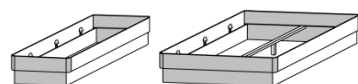

Umbaubetten

80 - 90 - 100

mit Rollbettkasten

80 - 90 - 100

mit Springaufbeschlag 80 - 90 - 100

Comfort

Bettkörper und Bettseiten 28 mm

Betten mit 4 Massivholzstollen

80-90-100-120-140-160-180-200
Betten

Betten mit hohem Kopfteil

Betten mit hohem Kopfteil und halbhohem Fußteil

80-90-100-120-140-160-180-200
mit Rollbettkasten

80-90-100-160-180-200
mit Springaufbeschlag

Betten ohne Massivholzstollen am Kopfteil mit 28mm Kopfteil

Betten

mit Rollbettkasten

Fußteile und Bettseiten 28 mm
mit Springaufbeschlag

Betten mit hohem Kopfteil

Betten mit hohem Kopfteil und halbhohem Fußteil

Classic

Bethäupter und Bettseiten 28 mm

80-90-100-120-140-160-180-200
Betten mit niedrigem Kopf- und Fußteil

80-90-100-120-140-160-180-200
Betten mit hohem Kopfteil und niedrigem Fußteil

Betten mit hohem Kopfteil und halbhochem Fußteil

Betten mit hohem Kopf- und Fußteil

deLuxe

Bethäupter und Bettseiten 28 mm

80 90 100 120 140 160 180 200
mit 4 Massivholzfüßen