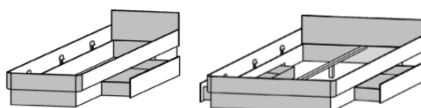

80-90-100-120-140-160-180-200
Betten

Betten mit hohem Kopfteil

Betten mit hohem Kopfteil und halbhohem Fußteil

80-90-100-120-140-160-180-200
mit Rollbettkasten

80-90-100-160-180-200
mit Springaufbeschlag

Betten ohne Massivholzstollen am Kopfteil mit 28mm Kopfteil

Betten

mit Rollbettkasten

Fußteile und Bettseiten 28 mm
mit Springaufbeschlag

Betten mit hohem Kopfteil

Betten mit hohem Kopfteil und halbhohem Fußteil

Classic

Bethäupter und Bettseiten 28 mm

80-90-100-120-140-160-180-200
Betten mit niedrigem Kopf- und Fußteil

80-90-100-120-140-160-180-200
Betten mit hohem Kopfteil und niedrigem Fußteil

Betten mit hohem Kopfteil und halbhochem Fußteil

Betten mit hohem Kopf- und Fußteil

deLuxe

Bethäupter und Bettseiten 28 mm

80 90 100 120 140 160 180 200
mit 4 Massivholzfüßen

mit hohem geraden Kopfteil

kombinierbar mit schrägem Kopfteil (ein-oder zweiteilig)

deLuxe Plus

Bethäupter und Bettseiten 28 mm

80 90 100 120 140 160 180 200
mit niedrigem Kopfteil

mit hohem geraden Kopfteil