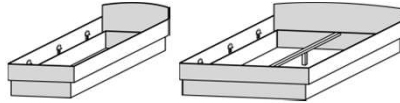

Standard

Materialstärke 19 mm

80-90-100-120-140-160-180-200
Betten

Betten mit hohem Kopfteil

Betten mit hohem Kopfteil und halbhohem Fußteil

80-90-100-120-140-160-180-200
mit Rollbettkasten

80-90-100-160-180-200
mit Springaufbeschlag

Umbaubetten

80 - 90 - 100

mit Rollbettkasten

80 - 90 - 100

mit Springaufbeschlag 80 - 90 - 100

Comfort

Bettkörper und Bettseiten 28 mm

Betten mit 4 Massivholzstollen

80-90-100-120-140-160-180-200
Betten

Betten mit hohem Kopfteil

Betten mit hohem Kopfteil und halbhohem Fußteil

80-90-100-120-140-160-180-200
mit Rollbettkasten

80-90-100-160-180-200
mit Springaufbeschlag

Betten ohne Massivholzstollen am Kopfteil mit 28mm Kopfteil

mit hohem geraden Kopfteil

kombinierbar mit schrägem Kopfteil (ein-oder zweiteilig)

deLuxe Plus

Bethäupter und Bettseiten 28 mm

80 90 100 120 140 160 180 200
mit niedrigem Kopfteil

mit hohem geraden Kopfteil