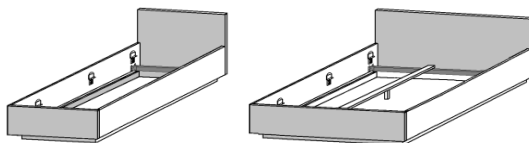

Betten

mit Rollbettkasten

Fußteile und Bettseiten 28 mm
mit Springaufbeschlag

Betten mit hohem Kopfteil

Betten mit hohem Kopfteil und halbhohem Fußteil

Classic

Bethäupter und Bettseiten 28 mm

80-90-100-120-140-160-180-200
Betten mit niedrigem Kopf- und Fußteil

80-90-100-120-140-160-180-200
Betten mit hohem Kopfteil und niedrigem Fußteil

Betten mit hohem Kopfteil und halbhochem Fußteil

Betten mit hohem Kopf- und Fußteil

deLuxe

Bethäupter und Bettseiten 28 mm

80 90 100 120 140 160 180 200
mit 4 Massivholzfüßen

mit hohem geraden Kopfteil

kombinierbar mit schrägem Kopfteil (ein-oder zweiteilig)

deLuxe Plus

Bethäupter und Bettseiten 28 mm

80 90 100 120 140 160 180 200
mit niedrigem Kopfteil

mit hohem geraden Kopfteil

kombinierbar mit schrägem Kopfteil (ein-oder zweiteilig)

Kompaktbett

Bethäupter und Bettseiten 28 mm

Kompaktbett 90 100

Quer-Klappbett

199,0 cm

224,6 cm

243,9 cm