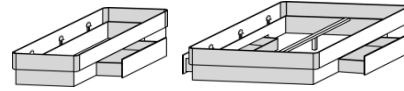

Umbaubetten

80 - 90 - 100

mit Rollbettkasten

80 - 90 - 100

mit Springaufbeschlag 80 - 90 - 100

Comfort

Bettkörper und Bettseiten 28 mm

Betten mit 4 Massivholzstollen

80-90-100-120-140-160-180-200
Betten

Betten mit hohem Kopfteil

Betten mit hohem Kopfteil und halbhohem Fußteil

80-90-100-120-140-160-180-200
mit Rollbettkasten

80-90-100-160-180-200
mit Springaufbeschlag

Betten ohne Massivholzstollen am Kopfteil mit 28mm Kopfteil

Betten

mit Rollbettkasten

Fußteile und Bettseiten 28 mm
mit Springaufbeschlag

Betten mit hohem Kopfteil

Betten mit hohem Kopfteil und halbhohem Fußteil

Classic

Bethäupter und Bettseiten 28 mm

80-90-100-120-140-160-180-200
Betten mit niedrigem Kopf- und Fußteil

80-90-100-120-140-160-180-200
Betten mit hohem Kopfteil und niedrigem Fußteil

Betten mit hohem Kopfteil und halbhochem Fußteil

Betten mit hohem Kopf- und Fußteil

deLuxe

Bethäupter und Bettseiten 28 mm

80 90 100 120 140 160 180 200
mit 4 Massivholzfüßen