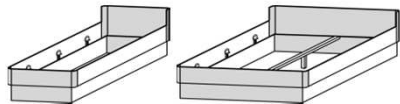

Standard

Materialstärke 19 mm

80-90-100-120-140-160-180-200
Betten

Betten mit hohem Kopfteil

Betten mit hohem Kopfteil und halbhohem Fußteil

80-90-100-120-140-160-180-200
mit Rollbettkasten

80-90-100-160-180-200
mit Springaufbeschlag

Umbaubetten

80 - 90 - 100

mit Rollbettkasten

80 - 90 - 100

mit Springaufbeschlag 80 - 90 - 100

Comfort

Bettkörper und Bettseiten 28 mm

Betten mit 4 Massivholzstollen

80-90-100-120-140-160-180-200
Betten

Betten mit hohem Kopfteil

Betten mit hohem Kopfteil und halbhohem Fußteil

80-90-100-120-140-160-180-200
mit Rollbettkasten

80-90-100-160-180-200
mit Springaufbeschlag

Betten ohne Massivholzstollen am Kopfteil mit 28mm Kopfteil

Betten

mit Rollbettkasten

Fußteile und Bettseiten 28 mm
mit Springaufbeschlag

Betten mit hohem Kopfteil

Betten mit hohem Kopfteil und halbhohem Fußteil

Classic

Bethäupter und Bettseiten 28 mm

80-90-100-120-140-160-180-200
Betten mit niedrigem Kopf- und Fußteil