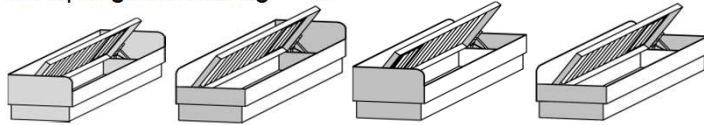

Standard

Materialstärke 19 mm

80-90-100-120-140-160-180-200
Betten

Betten mit hohem Kopfteil

Betten mit hohem Kopfteil und halbhohem Fußteil

80-90-100-120-140-160-180-200
mit Rollbettkasten

80-90-100-160-180-200
mit Springaufbeschlag

Umbaubetten

80 - 90 - 100

mit Rollbettkasten

80 - 90 - 100

mit Springaufbeschlag 80 - 90 - 100

Comfort

Bettkörper und Bettseiten 28 mm

Betten mit 4 Massivholzstollen

80-90-100-120-140-160-180-200
Betten

Betten mit hohem Kopfteil

Betten mit hohem Kopfteil und halbhohem Fußteil

80-90-100-120-140-160-180-200
mit Rollbettkasten

80-90-100-160-180-200
mit Springaufbeschlag

Betten ohne Massivholzstollen am Kopfteil mit 28mm Kopfteil

Betten

mit Rollbettkasten

Fußteile und Bettseiten 28 mm
mit Springaufbeschlag

Betten mit hohem Kopfteil

Betten mit hohem Kopfteil und halbhohem Fußteil

Classic

Bethäupter und Bettseiten 28 mm

80-90-100-120-140-160-180-200
Betten mit niedrigem Kopf- und Fußteil