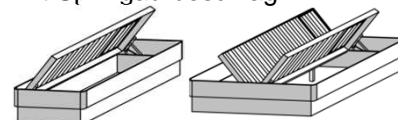

Umbaubetten

80 - 90 - 100

mit Rollbettkasten

80 - 90 - 100

mit Springaufbeschlag 80 - 90 - 100

Comfort

Bettkörper und Bettseiten 28 mm

Betten mit 4 Massivholzstollen

80-90-100-120-140-160-180-200
Betten

Betten mit hohem Kopfteil

Betten mit hohem Kopfteil und halbhohem Fußteil

80-90-100-120-140-160-180-200
mit Rollbettkasten

80-90-100-160-180-200
mit Springaufbeschlag

Betten ohne Massivholzstollen am Kopfteil mit 28mm Kopfteil

Betten

mit Rollbettkasten

Fußteile und Bettseiten 28 mm
mit Springaufbeschlag

Betten mit hohem Kopfteil

Betten mit hohem Kopfteil und halbhohem Fußteil

Classic

Bethäupter und Bettseiten 28 mm

80-90-100-120-140-160-180-200
Betten mit niedrigem Kopf- und Fußteil

80-90-100-120-140-160-180-200
Betten mit hohem Kopfteil und niedrigem Fußteil

Betten mit hohem Kopfteil und halbhochem Fußteil

Betten mit hohem Kopf- und Fußteil

deLuxe

Bethäupter und Bettseiten 28 mm

80 90 100 120 140 160 180 200
mit 4 Massivholzfüßen