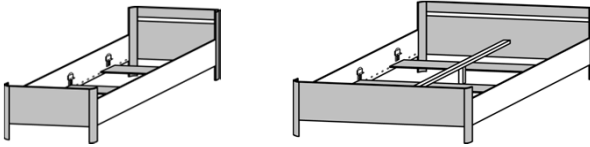

80-90-100-120-140-160-180-200
Betten

Betten mit hohem Kopfteil

Betten mit hohem Kopfteil und halbhohem Fußteil

80-90-100-120-140-160-180-200
mit Rollbettkasten

80-90-100-160-180-200
mit Springaufbeschlag

Betten ohne Massivholzstollen am Kopfteil mit 28mm Kopfteil

Betten

mit Rollbettkasten

Fußteile und Bettseiten 28 mm
mit Springaufbeschlag

Betten mit hohem Kopfteil

Betten mit hohem Kopfteil und halbhohem Fußteil

Classic

Bethäupter und Bettseiten 28 mm

80-90-100-120-140-160-180-200
Betten mit niedrigem Kopf- und Fußteil

80-90-100-120-140-160-180-200
Betten mit hohem Kopfteil und niedrigem Fußteil

Betten mit hohem Kopfteil und halbhochem Fußteil

Betten mit hohem Kopf- und Fußteil

deLuxe

Bethäupter und Bettseiten 28 mm

80 90 100 120 140 160 180 200
mit 4 Massivholzfüßen

mit hohem geraden Kopfteil

kombinierbar mit schrägem Kopfteil (ein-oder zweiteilig)

deLuxe Plus

Bethäupter und Bettseiten 28 mm

80 90 100 120 140 160 180 200
mit niedrigem Kopfteil

mit hohem geraden Kopfteil