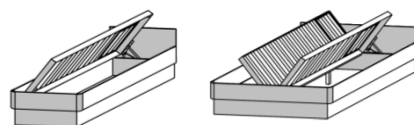

80-90-100-120-140-160-180-200
Betten

Betten mit hohem Kopfteil

Betten mit hohem Kopfteil und halbhohem Fußteil

80-90-100-120-140-160-180-200
mit Rollbettkasten

80-90-100-160-180-200
mit Springaufbeschlag

Betten ohne Massivholzstollen am Kopfteil mit 28mm Kopfteil

Betten

mit Rollbettkasten

Fußteile und Bettseiten 28 mm
mit Springaufbeschlag

Betten mit hohem Kopfteil

Betten mit hohem Kopfteil und halbhohem Fußteil

Classic

Bethäupter und Bettseiten 28 mm

80-90-100-120-140-160-180-200
Betten mit niedrigem Kopf- und Fußteil

80-90-100-120-140-160-180-200
Betten mit hohem Kopfteil und niedrigem Fußteil

Betten mit hohem Kopfteil und halbhochem Fußteil

Betten mit hohem Kopf- und Fußteil

deLuxe

Bethäupter und Bettseiten 28 mm

80 90 100 120 140 160 180 200
mit 4 Massivholzfüßen

mit hohem geraden Kopfteil

kombinierbar mit schrägem Kopfteil (ein-oder zweiteilig)

deLuxe Plus

Bethäupter und Bettseiten 28 mm

80 90 100 120 140 160 180 200
mit niedrigem Kopfteil

mit hohem geraden Kopfteil