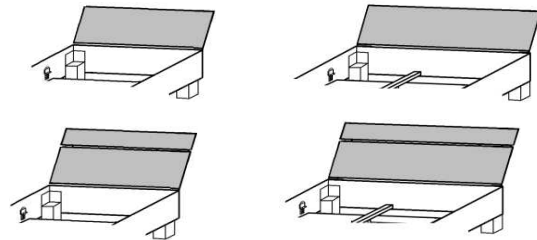

Betten

mit Rollbettkasten

Fußteile und Bettseiten 28 mm
mit Springaufbeschlag

Betten mit hohem Kopfteil

Betten mit hohem Kopfteil und halbhohem Fußteil

Classic

Bethäupter und Bettseiten 28 mm

80-90-100-120-140-160-180-200
Betten mit niedrigem Kopf- und Fußteil

80-90-100-120-140-160-180-200
Betten mit hohem Kopfteil und niedrigem Fußteil

Betten mit hohem Kopfteil und halbhochem Fußteil

Betten mit hohem Kopf- und Fußteil

deLuxe

Bethäupter und Bettseiten 28 mm

80 90 100 120 140 160 180 200
mit 4 Massivholzfüßen

mit hohem geraden Kopfteil

kombinierbar mit schrägem Kopfteil (ein-oder zweiteilig)

deLuxe Plus

Bethäupter und Bettseiten 28 mm

80 90 100 120 140 160 180 200
mit niedrigem Kopfteil

mit hohem geraden Kopfteil

Höhe mit Aufsatz:

Höhe:

105,0 cm

Liegefläche:

90 x 200 cm