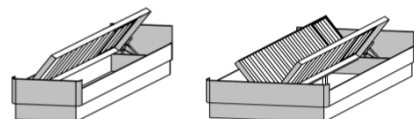

80-90-100-120-140-160-180-200
Betten

Betten mit hohem Kopfteil

Betten mit hohem Kopfteil und halbhohem Fußteil

80-90-100-120-140-160-180-200
mit Rollbettkasten

80-90-100-160-180-200
mit Springaufbeschlag

Betten ohne Massivholzstollen am Kopfteil mit 28mm Kopfteil

Betten

mit Rollbettkasten

Fußteile und Bettseiten 28 mm
mit Springaufbeschlag

Betten mit hohem Kopfteil

Betten mit hohem Kopfteil und halbhohem Fußteil

Classic

Bethäupter und Bettseiten 28 mm

80-90-100-120-140-160-180-200
Betten mit niedrigem Kopf- und Fußteil

80-90-100-120-140-160-180-200
Betten mit hohem Kopfteil und niedrigem Fußteil

Betten mit hohem Kopfteil und halbhochem Fußteil

Betten mit hohem Kopf- und Fußteil

deLuxe

Bethäupter und Bettseiten 28 mm

80 90 100 120 140 160 180 200
mit 4 Massivholzfüßen

mit hohem geraden Kopfteil

kombinierbar mit schrägem Kopfteil (ein-oder zweiteilig)

deLuxe Plus

Bethäupter und Bettseiten 28 mm

80 90 100 120 140 160 180 200
mit niedrigem Kopfteil

mit hohem geraden Kopfteil