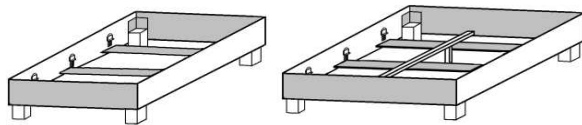

Betten

mit Rollbettkasten

Fußteile und Bettseiten 28 mm
mit Springaufbeschlag

Betten mit hohem Kopfteil

Betten mit hohem Kopfteil und halbhohem Fußteil

Classic

Bethäupter und Bettseiten 28 mm

80-90-100-120-140-160-180-200
Betten mit niedrigem Kopf- und Fußteil

80-90-100-120-140-160-180-200
Betten mit hohem Kopfteil und niedrigem Fußteil

Betten mit hohem Kopfteil und halbhochem Fußteil

Betten mit hohem Kopf- und Fußteil

deLuxe

Bethäupter und Bettseiten 28 mm

80 90 100 120 140 160 180 200
mit 4 Massivholzfüßen

mit hohem geraden Kopfteil

kombinierbar mit schrägem Kopfteil (ein-oder zweiteilig)

deLuxe Plus

Bethäupter und Bettseiten 28 mm

80 90 100 120 140 160 180 200
mit niedrigem Kopfteil

mit hohem geraden Kopfteil

kombinierbar mit schrägem Kopfteil (ein-oder zweiteilig)

Kompaktbett

Bethäupter und Bettseiten 28 mm

Kompaktbett 90 100

Quer-Klappbett

199,0 cm

224,6 cm

243,9 cm