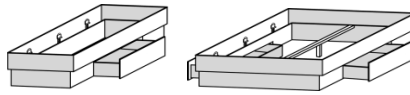

Standard

Materialstärke 19 mm

80-90-100-120-140-160-180-200
Betten

Betten mit hohem Kopfteil

Betten mit hohem Kopfteil und halbhohem Fußteil

80-90-100-120-140-160-180-200
mit Rollbettkasten

80-90-100-160-180-200
mit Springaufbeschlag

Umbaubetten

80 - 90 - 100

mit Rollbettkasten

80 - 90 - 100

mit Springaufbeschlag 80 - 90 - 100

Comfort

Bettkörper und Bettseiten 28 mm

Betten mit 4 Massivholzstollen

80-90-100-120-140-160-180-200
Betten

Betten mit hohem Kopfteil

Betten mit hohem Kopfteil und halbhohem Fußteil

80-90-100-120-140-160-180-200
mit Rollbettkasten

80-90-100-160-180-200
mit Springaufbeschlag

Betten ohne Massivholzstollen am Kopfteil mit 28mm Kopfteil

mit hohem geraden Kopfteil

kombinierbar mit schrägem Kopfteil (ein-oder zweiteilig)

deLuxe Plus

Bethäupter und Bettseiten 28 mm

80 90 100 120 140 160 180 200
mit niedrigem Kopfteil

mit hohem geraden Kopfteil