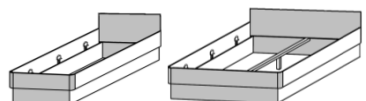

80-90-100-120-140-160-180-200
Betten

Betten mit hohem Kopfteil

Betten mit hohem Kopfteil und halbhohem Fußteil

80-90-100-120-140-160-180-200
mit Rollbettkasten

80-90-100-160-180-200
mit Springaufbeschlag

Betten ohne Massivholzstollen am Kopfteil mit 28mm Kopfteil

Betten

mit Rollbettkasten

Fußteile und Bettseiten 28 mm
mit Springaufbeschlag

Betten mit hohem Kopfteil

Betten mit hohem Kopfteil und halbhohem Fußteil

Classic

Bethäupter und Bettseiten 28 mm

80-90-100-120-140-160-180-200
Betten mit niedrigem Kopf- und Fußteil

80-90-100-120-140-160-180-200
Betten mit hohem Kopfteil und niedrigem Fußteil

Betten mit hohem Kopfteil und halbhochem Fußteil

Betten mit hohem Kopf- und Fußteil

deLuxe

Bethäupter und Bettseiten 28 mm

80 90 100 120 140 160 180 200
mit 4 Massivholzfüßen

mit hohem geraden Kopfteil

kombinierbar mit schrägem Kopfteil (ein-oder zweiteilig)

deLuxe Plus

Bethäupter und Bettseiten 28 mm

80 90 100 120 140 160 180 200
mit niedrigem Kopfteil

mit hohem geraden Kopfteil