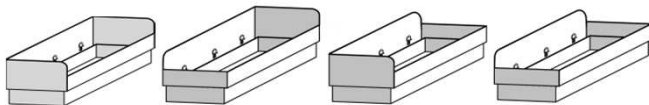

Standard

Materialstärke 19 mm

80-90-100-120-140-160-180-200
Betten

Betten mit hohem Kopfteil

Betten mit hohem Kopfteil und halbhohem Fußteil

80-90-100-120-140-160-180-200
mit Rollbettkasten

80-90-100-160-180-200
mit Springaufbeschlag

Umbaubetten

80 - 90 - 100

mit Rollbettkasten

80 - 90 - 100

mit Springaufbeschlag 80 - 90 - 100

Comfort

Bettkörper und Bettseiten 28 mm

Betten mit 4 Massivholzstollen

80-90-100-120-140-160-180-200
Betten

Betten mit hohem Kopfteil

Betten mit hohem Kopfteil und halbhohem Fußteil

80-90-100-120-140-160-180-200
mit Rollbettkasten

80-90-100-160-180-200
mit Springaufbeschlag

Betten ohne Massivholzstollen am Kopfteil mit 28mm Kopfteil

mit hohem geraden Kopfteil

kombinierbar mit schrägem Kopfteil (ein-oder zweiteilig)

deLuxe Plus

Bethäupter und Bettseiten 28 mm

80 90 100 120 140 160 180 200
mit niedrigem Kopfteil

mit hohem geraden Kopfteil