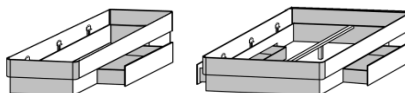

Umbaubetten

80 - 90 - 100

mit Rollbettkasten

80 - 90 - 100

mit Springaufbeschlag 80 - 90 - 100

Comfort

Bettkörper und Bettseiten 28 mm

Betten mit 4 Massivholzstollen

80-90-100-120-140-160-180-200
Betten

Betten mit hohem Kopfteil

Betten mit hohem Kopfteil und halbhohem Fußteil

80-90-100-120-140-160-180-200
mit Rollbettkasten

80-90-100-160-180-200
mit Springaufbeschlag

Betten ohne Massivholzstollen am Kopfteil mit 28mm Kopfteil

Betten

mit Rollbettkasten

Fußteile und Bettseiten 28 mm
mit Springaufbeschlag

Betten mit hohem Kopfteil

Betten mit hohem Kopfteil und halbhohem Fußteil

Classic

Bethäupter und Bettseiten 28 mm

80-90-100-120-140-160-180-200
Betten mit niedrigem Kopf- und Fußteil

80-90-100-120-140-160-180-200
Betten mit hohem Kopfteil und niedrigem Fußteil

Betten mit hohem Kopfteil und halbhochem Fußteil

Betten mit hohem Kopf- und Fußteil

deLuxe

Bethäupter und Bettseiten 28 mm

80 90 100 120 140 160 180 200
mit 4 Massivholzfüßen