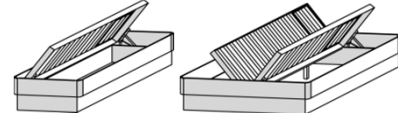

Umbaubetten

80 - 90 - 100

mit Rollbettkasten

80 - 90 - 100

mit Springaufbeschlag 80 - 90 - 100

Comfort

Bettkörper und Bettseiten 28 mm

Betten mit 4 Massivholzstollen

80-90-100-120-140-160-180-200
Betten

Betten mit hohem Kopfteil

Betten mit hohem Kopfteil und halbhohem Fußteil

80-90-100-120-140-160-180-200
mit Rollbettkasten

80-90-100-160-180-200
mit Springaufbeschlag

Betten ohne Massivholzstollen am Kopfteil mit 28mm Kopfteil

Betten

mit Rollbettkasten

Fußteile und Bettseiten 28 mm
mit Springaufbeschlag

Betten mit hohem Kopfteil

Betten mit hohem Kopfteil und halbhohem Fußteil

Classic

Bethäupter und Bettseiten 28 mm

80-90-100-120-140-160-180-200
Betten mit niedrigem Kopf- und Fußteil

80-90-100-120-140-160-180-200
Betten mit hohem Kopfteil und niedrigem Fußteil

Betten mit hohem Kopfteil und halbhochem Fußteil

Betten mit hohem Kopf- und Fußteil

deLuxe

Bethäupter und Bettseiten 28 mm

80 90 100 120 140 160 180 200
mit 4 Massivholzfüßen