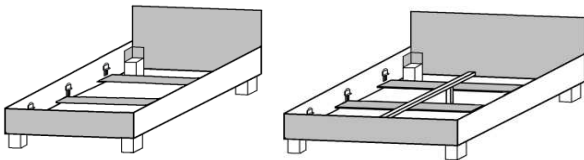

Betten

mit Rollbettkasten

Fußteile und Bettseiten 28 mm
mit Springaufbeschlag

Betten mit hohem Kopfteil

Betten mit hohem Kopfteil und halbhohem Fußteil

Classic

Bethäupter und Bettseiten 28 mm

80-90-100-120-140-160-180-200
Betten mit niedrigem Kopf- und Fußteil

80-90-100-120-140-160-180-200
Betten mit hohem Kopfteil und niedrigem Fußteil

Betten mit hohem Kopfteil und halbhochem Fußteil

Betten mit hohem Kopf- und Fußteil

deLuxe

Bethäupter und Bettseiten 28 mm

80 90 100 120 140 160 180 200
mit 4 Massivholzfüßen

mit hohem geraden Kopfteil

kombinierbar mit schrägem Kopfteil (ein-oder zweiteilig)

deLuxe Plus

Bethäupter und Bettseiten 28 mm

80 90 100 120 140 160 180 200
mit niedrigem Kopfteil

mit hohem geraden Kopfteil

kombinierbar mit schrägem Kopfteil (ein-oder zweiteilig)

Kompaktbett

Bethäupter und Bettseiten 28 mm

Kompaktbett 90 100

Quer-Klappbett

199,0 cm

224,6 cm

243,9 cm