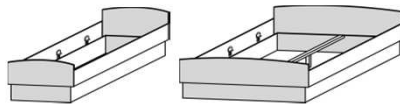

Standard

Materialstärke 19 mm

80-90-100-120-140-160-180-200
Betten

Betten mit hohem Kopfteil

Betten mit hohem Kopfteil und halbhohem Fußteil

80-90-100-120-140-160-180-200
mit Rollbettkasten

80-90-100-160-180-200
mit Springaufbeschlag

Umbaubetten

80 - 90 - 100

mit Rollbettkasten

80 - 90 - 100

mit Springaufbeschlag 80 - 90 - 100

Comfort

Bettkörper und Bettseiten 28 mm

Betten mit 4 Massivholzstollen

80-90-100-120-140-160-180-200
Betten

Betten mit hohem Kopfteil

Betten mit hohem Kopfteil und halbhohem Fußteil

80-90-100-120-140-160-180-200
mit Rollbettkasten

80-90-100-160-180-200
mit Springaufbeschlag

Betten ohne Massivholzstollen am Kopfteil mit 28mm Kopfteil

mit hohem geraden Kopfteil

kombinierbar mit schrägem Kopfteil (ein-oder zweiteilig)

deLuxe Plus

Bethäupter und Bettseiten 28 mm

80 90 100 120 140 160 180 200
mit niedrigem Kopfteil

mit hohem geraden Kopfteil