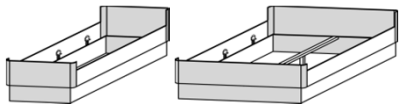

Standard

Materialstärke 19 mm

80-90-100-120-140-160-180-200
Betten

Betten mit hohem Kopfteil

Betten mit hohem Kopfteil und halbhohem Fußteil

80-90-100-120-140-160-180-200
mit Rollbettkasten

80-90-100-160-180-200
mit Springaufbeschlag

Umbaubetten

80 - 90 - 100

mit Rollbettkasten

80 - 90 - 100

mit Springaufbeschlag 80 - 90 - 100

Comfort

Bettkörper und Bettseiten 28 mm

Betten mit 4 Massivholzstollen

80-90-100-120-140-160-180-200
Betten

Betten mit hohem Kopfteil

Betten mit hohem Kopfteil und halbhohem Fußteil

80-90-100-120-140-160-180-200
mit Rollbettkasten

80-90-100-160-180-200
mit Springaufbeschlag

Betten ohne Massivholzstollen am Kopfteil mit 28mm Kopfteil

Betten

mit Rollbettkasten

Fußteile und Bettseiten 28 mm
mit Springaufbeschlag

Betten mit hohem Kopfteil

Betten mit hohem Kopfteil und halbhohem Fußteil

Classic

Bethäupter und Bettseiten 28 mm

80-90-100-120-140-160-180-200
Betten mit niedrigem Kopf- und Fußteil