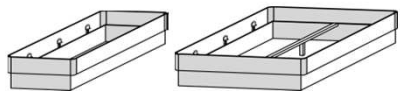

Standard

Materialstärke 19 mm

80-90-100-120-140-160-180-200
Betten

Betten mit hohem Kopfteil

Betten mit hohem Kopfteil und halbhohem Fußteil

80-90-100-120-140-160-180-200
mit Rollbettkasten

80-90-100-160-180-200
mit Springaufbeschlag

Umbaubetten

80 - 90 - 100

mit Rollbettkasten

80 - 90 - 100

mit Springaufbeschlag 80 - 90 - 100

Comfort

Bettkörper und Bettseiten 28 mm

Betten mit 4 Massivholzstollen

80-90-100-120-140-160-180-200
Betten

Betten mit hohem Kopfteil

Betten mit hohem Kopfteil und halbhohem Fußteil

80-90-100-120-140-160-180-200
mit Rollbettkasten

80-90-100-160-180-200
mit Springaufbeschlag

Betten ohne Massivholzstollen am Kopfteil mit 28mm Kopfteil

Betten

mit Rollbettkasten

Fußteile und Bettseiten 28 mm
mit Springaufbeschlag

Betten mit hohem Kopfteil

Betten mit hohem Kopfteil und halbhohem Fußteil

Classic

Bethäupter und Bettseiten 28 mm

80-90-100-120-140-160-180-200
Betten mit niedrigem Kopf- und Fußteil