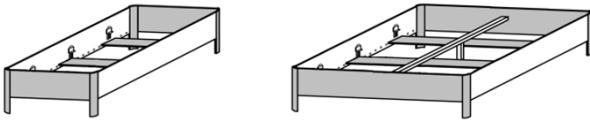

80-90-100-120-140-160-180-200
Betten

Betten mit hohem Kopfteil

Betten mit hohem Kopfteil und halbhohem Fußteil

80-90-100-120-140-160-180-200
mit Rollbettkasten

80-90-100-160-180-200
mit Springaufbeschlag

Betten ohne Massivholzstollen am Kopfteil mit 28mm Kopfteil

Betten

mit Rollbettkasten

Fußteile und Bettseiten 28 mm
mit Springaufbeschlag

Betten mit hohem Kopfteil

Betten mit hohem Kopfteil und halbhohem Fußteil

Classic

Bethäupter und Bettseiten 28 mm

80-90-100-120-140-160-180-200
Betten mit niedrigem Kopf- und Fußteil

80-90-100-120-140-160-180-200
Betten mit hohem Kopfteil und niedrigem Fußteil

Betten mit hohem Kopfteil und halbhochem Fußteil

Betten mit hohem Kopf- und Fußteil

deLuxe

Bethäupter und Bettseiten 28 mm

80 90 100 120 140 160 180 200
mit 4 Massivholzfüßen

mit hohem geraden Kopfteil

kombinierbar mit schrägem Kopfteil (ein-oder zweiteilig)

deLuxe Plus

Bethäupter und Bettseiten 28 mm

80 90 100 120 140 160 180 200
mit niedrigem Kopfteil

mit hohem geraden Kopfteil