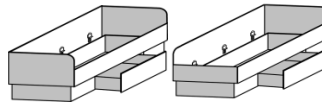

Standard

Materialstärke 19 mm

80-90-100-120-140-160-180-200
Betten

Betten mit hohem Kopfteil

Betten mit hohem Kopfteil und halbhohem Fußteil

80-90-100-120-140-160-180-200
mit Rollbettkasten

80-90-100-160-180-200
mit Springaufbeschlag

Umbaubetten

80 - 90 - 100

mit Rollbettkasten

80 - 90 - 100

mit Springaufbeschlag 80 - 90 - 100

Comfort

Bettkörper und Bettseiten 28 mm

Betten mit 4 Massivholzstollen

80-90-100-120-140-160-180-200
Betten

Betten mit hohem Kopfteil

Betten mit hohem Kopfteil und halbhohem Fußteil

80-90-100-120-140-160-180-200
mit Rollbettkasten

80-90-100-160-180-200
mit Springaufbeschlag

Betten ohne Massivholzstollen am Kopfteil mit 28mm Kopfteil

mit hohem geraden Kopfteil

kombinierbar mit schrägem Kopfteil (ein-oder zweiteilig)

deLuxe Plus

Bethäupter und Bettseiten 28 mm

80 90 100 120 140 160 180 200
mit niedrigem Kopfteil

mit hohem geraden Kopfteil