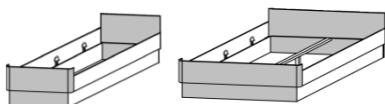

80-90-100-120-140-160-180-200
Betten

Betten mit hohem Kopfteil

Betten mit hohem Kopfteil und halbhohem Fußteil

80-90-100-120-140-160-180-200
mit Rollbettkasten

80-90-100-160-180-200
mit Springaufbeschlag

Betten ohne Massivholzstollen am Kopfteil mit 28mm Kopfteil

Betten

mit Rollbettkasten

Fußteile und Bettseiten 28 mm
mit Springaufbeschlag

Betten mit hohem Kopfteil

Betten mit hohem Kopfteil und halbhohem Fußteil

Classic

Bethäupter und Bettseiten 28 mm

80-90-100-120-140-160-180-200
Betten mit niedrigem Kopf- und Fußteil

80-90-100-120-140-160-180-200
Betten mit hohem Kopfteil und niedrigem Fußteil

Betten mit hohem Kopfteil und halbhochem Fußteil

Betten mit hohem Kopf- und Fußteil

deLuxe

Bethäupter und Bettseiten 28 mm

80 90 100 120 140 160 180 200
mit 4 Massivholzfüßen

mit hohem geraden Kopfteil

kombinierbar mit schrägem Kopfteil (ein-oder zweiteilig)

deLuxe Plus

Bethäupter und Bettseiten 28 mm

80 90 100 120 140 160 180 200
mit niedrigem Kopfteil

mit hohem geraden Kopfteil