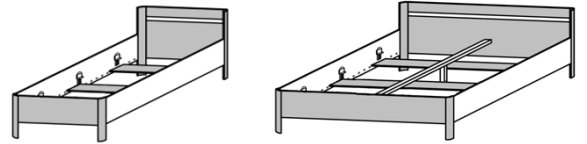

80-90-100-120-140-160-180-200
Betten

Betten mit hohem Kopfteil

Betten mit hohem Kopfteil und halbhohem Fußteil

80-90-100-120-140-160-180-200
mit Rollbettkasten

80-90-100-160-180-200
mit Springaufbeschlag

Betten ohne Massivholzstollen am Kopfteil mit 28mm Kopfteil

Betten

mit Rollbettkasten

Fußteile und Bettseiten 28 mm
mit Springaufbeschlag

Betten mit hohem Kopfteil

Betten mit hohem Kopfteil und halbhohem Fußteil

Classic

Bethäupter und Bettseiten 28 mm

80-90-100-120-140-160-180-200
Betten mit niedrigem Kopf- und Fußteil

80-90-100-120-140-160-180-200
Betten mit hohem Kopfteil und niedrigem Fußteil

Betten mit hohem Kopfteil und halbhochem Fußteil

Betten mit hohem Kopf- und Fußteil

deLuxe

Bethäupter und Bettseiten 28 mm

80 90 100 120 140 160 180 200
mit 4 Massivholzfüßen

mit hohem geraden Kopfteil

kombinierbar mit schrägem Kopfteil (ein-oder zweiteilig)

deLuxe Plus

Bethäupter und Bettseiten 28 mm

80 90 100 120 140 160 180 200
mit niedrigem Kopfteil

mit hohem geraden Kopfteil