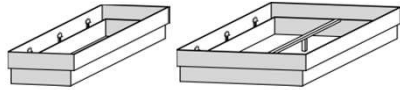

Standard

Materialstärke 19 mm

80-90-100-120-140-160-180-200
Betten

Betten mit hohem Kopfteil

Betten mit hohem Kopfteil und halbhohem Fußteil

80-90-100-120-140-160-180-200
mit Rollbettkasten

80-90-100-160-180-200
mit Springaufbeschlag

Umbaubetten

80 - 90 - 100

mit Rollbettkasten

80 - 90 - 100

mit Springaufbeschlag 80 - 90 - 100

Comfort

Bettkörper und Bettseiten 28 mm

Betten mit 4 Massivholzstollen

80-90-100-120-140-160-180-200
Betten

Betten mit hohem Kopfteil

Betten mit hohem Kopfteil und halbhohem Fußteil

80-90-100-120-140-160-180-200
mit Rollbettkasten

80-90-100-160-180-200
mit Springaufbeschlag

Betten ohne Massivholzstollen am Kopfteil mit 28mm Kopfteil

mit hohem geraden Kopfteil

kombinierbar mit schrägem Kopfteil (ein-oder zweiteilig)

deLuxe Plus

Bethäupter und Bettseiten 28 mm

80 90 100 120 140 160 180 200
mit niedrigem Kopfteil

mit hohem geraden Kopfteil