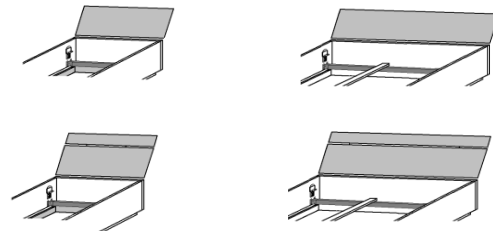

Betten

mit Rollbettkasten

Fußteile und Bettseiten 28 mm
mit Springaufbeschlag

Betten mit hohem Kopfteil

Betten mit hohem Kopfteil und halbhohem Fußteil

Classic

Bethäupter und Bettseiten 28 mm

80-90-100-120-140-160-180-200
Betten mit niedrigem Kopf- und Fußteil

80-90-100-120-140-160-180-200
Betten mit hohem Kopfteil und niedrigem Fußteil

Betten mit hohem Kopfteil und halbhochem Fußteil

Betten mit hohem Kopf- und Fußteil

deLuxe

Bethäupter und Bettseiten 28 mm

80 90 100 120 140 160 180 200
mit 4 Massivholzfüßen

mit hohem geraden Kopfteil

kombinierbar mit schrägem Kopfteil (ein-oder zweiteilig)

deLuxe Plus

Bethäupter und Bettseiten 28 mm

80 90 100 120 140 160 180 200
mit niedrigem Kopfteil

mit hohem geraden Kopfteil

kombinierbar mit schrägem Kopfteil (ein-oder zweiteilig)

Kompaktbett

Bethäupter und Bettseiten 28 mm

Kompaktbett 90 100

Quer-Klappbett

199,0 cm

224,6 cm

243,9 cm