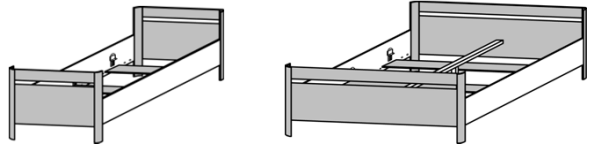

80-90-100-120-140-160-180-200
Betten

Betten mit hohem Kopfteil

Betten mit hohem Kopfteil und halbhohem Fußteil

80-90-100-120-140-160-180-200
mit Rollbettkasten

80-90-100-160-180-200
mit Springaufbeschlag

Betten ohne Massivholzstollen am Kopfteil mit 28mm Kopfteil

Betten

mit Rollbettkasten

Fußteile und Bettseiten 28 mm
mit Springaufbeschlag

Betten mit hohem Kopfteil

Betten mit hohem Kopfteil und halbhohem Fußteil

Classic

Bethäupter und Bettseiten 28 mm

80-90-100-120-140-160-180-200
Betten mit niedrigem Kopf- und Fußteil

80-90-100-120-140-160-180-200
Betten mit hohem Kopfteil und niedrigem Fußteil

Betten mit hohem Kopfteil und halbhochem Fußteil

Betten mit hohem Kopf- und Fußteil

deLuxe

Bethäupter und Bettseiten 28 mm

80 90 100 120 140 160 180 200
mit 4 Massivholzfüßen

mit hohem geraden Kopfteil

kombinierbar mit schrägem Kopfteil (ein-oder zweiteilig)

deLuxe Plus

Bethäupter und Bettseiten 28 mm

80 90 100 120 140 160 180 200
mit niedrigem Kopfteil

mit hohem geraden Kopfteil