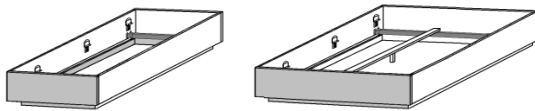

Betten

mit Rollbettkasten

Fußteile und Bettseiten 28 mm
mit Springaufbeschlag

Betten mit hohem Kopfteil

Betten mit hohem Kopfteil und halbhohem Fußteil

Classic

Bethäupter und Bettseiten 28 mm

80-90-100-120-140-160-180-200
Betten mit niedrigem Kopf- und Fußteil

80-90-100-120-140-160-180-200
Betten mit hohem Kopfteil und niedrigem Fußteil

Betten mit hohem Kopfteil und halbhochem Fußteil

Betten mit hohem Kopf- und Fußteil

deLuxe

Bethäupter und Bettseiten 28 mm

80 90 100 120 140 160 180 200
mit 4 Massivholzfüßen

mit hohem geraden Kopfteil

kombinierbar mit schrägem Kopfteil (ein-oder zweiteilig)

deLuxe Plus

Bethäupter und Bettseiten 28 mm

80 90 100 120 140 160 180 200
mit niedrigem Kopfteil

mit hohem geraden Kopfteil

kombinierbar mit schrägem Kopfteil (ein-oder zweiteilig)

Kompaktbett

Bethäupter und Bettseiten 28 mm

Kompaktbett 90 100

Quer-Klappbett

199,0 cm

224,6 cm

243,9 cm